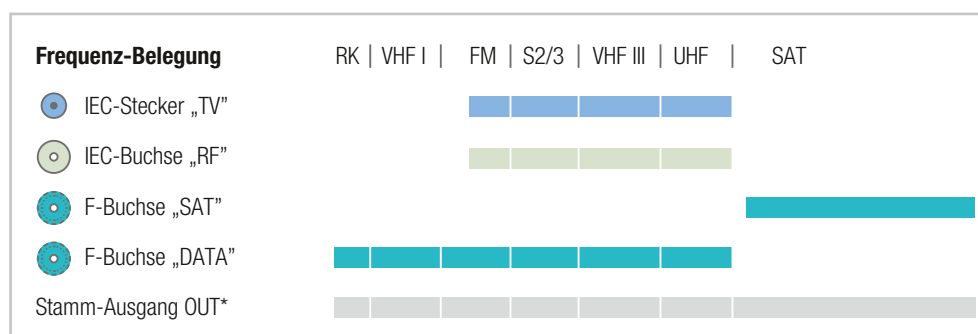

SAT-DATA MULTIMEDIA ANTENNENDOSEN

Universelle Einzelanschluss- und Durchgangsdose

Einsatz in kombinierten SAT-ZF- und HFC-Breitbandnetzen.

- Getrennte Ausgänge für SAT, DATA, FM, TV zum Anschluss von Kabelmodem, SAT-STB, TV-Sets und Radio
- Hohe Entkopplung zwischen DATA, SAT und TV
- DC-Pass zur LNB Versorgung oder Multischalter Steuerung
- Inklusive Aufputzrahmen und Abdeckplatte

Typ	Frequenzbereich		BDM 2410-85	BDM 2415-85	BDM 2419-85
Artikel-Nr.			57000947	57000948	57000949
					
Beschreibung			Durchgangsdose	Durchgangsdose	Durchgangsdose
Dämpfung			Auslauf		
Auslass FM	dB	85-862 MHz	10	14	19
Auslass TV	dB	85-2200 MHz	10	14	19
Auslass DATA	dB	5-862 MHz	10	14	19
Auslass SAT	dB	950-2200 MHz	10	14	19
Stamm-Ausgang OUT	dB	5-1750 MHz	6,5	5,0	6,0
Stamm-Ausgang OUT	dB	1750-2400MHz	8,0	7,0	6,5
Entkopplung					
SAT <-> TV/RF	dB	950-2400 / 85-862 MHz	20	20	20
DATA <-> TV/FM	dB	5-65/85-862 MHz	65/22	65/22	65/22
OUT <-> SAT/TV	dB		22	22	22
Gleichstromfähigkeit	SAT DC Pass (18V/1A)		13/18V, 22kHz	13/18V,22kHz	13/18V,22kHz