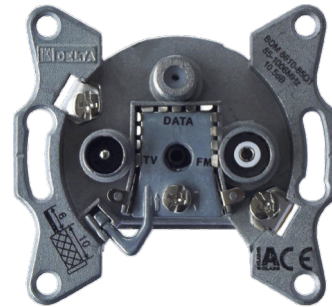

## HIGH-Q ANTENNENSTECKDOSE BK/CATV-MULTIMEDIA

- Multimedia-Anschlussdose für interaktive Kabelfernsehnetze (Triple Play)
- Hohe Entkopplung des Rückweges zur Unterdrückung von Bildstörungen bei Modembetrieb
- Breitbandiger TV-Bereich mit Übertragung der QAM-Kanäle auf S2/3
- Verpackungseinheit: 10 Stück ohne Abdeckung und Aufputzrahmen

Typ	Frequenzbereich	BEM 8604-85 Q	BDM 8610-85 Q	BDM 8612-85 Q	BDM 8615-85 Q	BDM 8619-85 Q	
Artikel-Nr.		57001540	57001541	57001661	57001542	57001543	
Beschreibung		Stichdose	Durchgangsdose	Durchgangsdose	Durchgangsdose	Durchgangsdose	
<b>Dämpfung</b>							
Auslass TV (IEC-Stecker)	dB	85-1000 MHz	4,0	10	12	14,5	19
Auslass RF (IEC-Buchse)	dB	87,5-1000 MHz	9,0	10	12	14,5	19
Auslass DATA (F-Buchse)	dB	5-1000 MHz	8,0	10	12	14,5	19
Stamm-Ausgang OUT	dB	5-1000 MHz	–	4,3	2,0	2,5	2,0
<b>Entkopplung</b>		5-65/85-1000 MHz					
zwischen den Anschlüssen	dB	DATA <-> TV	75 / 30	75 / 40	75 / 35	70 / 35	72 / 40
zwischen den Anschlüssen	dB	OUT <-> TV	–	45 / 30	45 / 30	45 / 30	45 / 30
zwischen den Anschlüssen	dB	OUT <-> RF	–	45 / 22	45 / 22	45 / 22	45 / 22
Gewicht	kg		0,1	0,1	0,1	0,1	0,1

Frequenz-Belegung	RK   VHF I	FM   S2/3	VHF III   UHF	SAT
● IEC-Stecker „TV“		■ ■ ■ ■ ■		
○ IEC-Buchse „RF“		■ ■ ■ ■ ■		
● F-Buchse „DATA“	■ ■ ■ ■ ■			
Stamm-Ausgang OUT*	■ ■ ■ ■ ■			

\*nur BDM 86xx-85Q